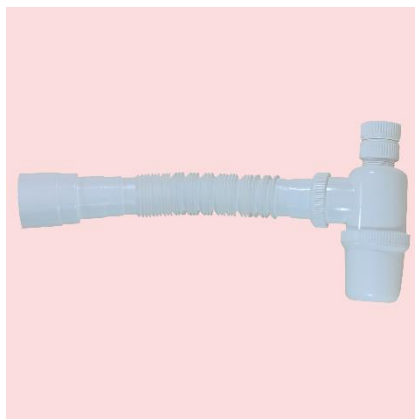

2.30 Sifão copo tubo extensivo